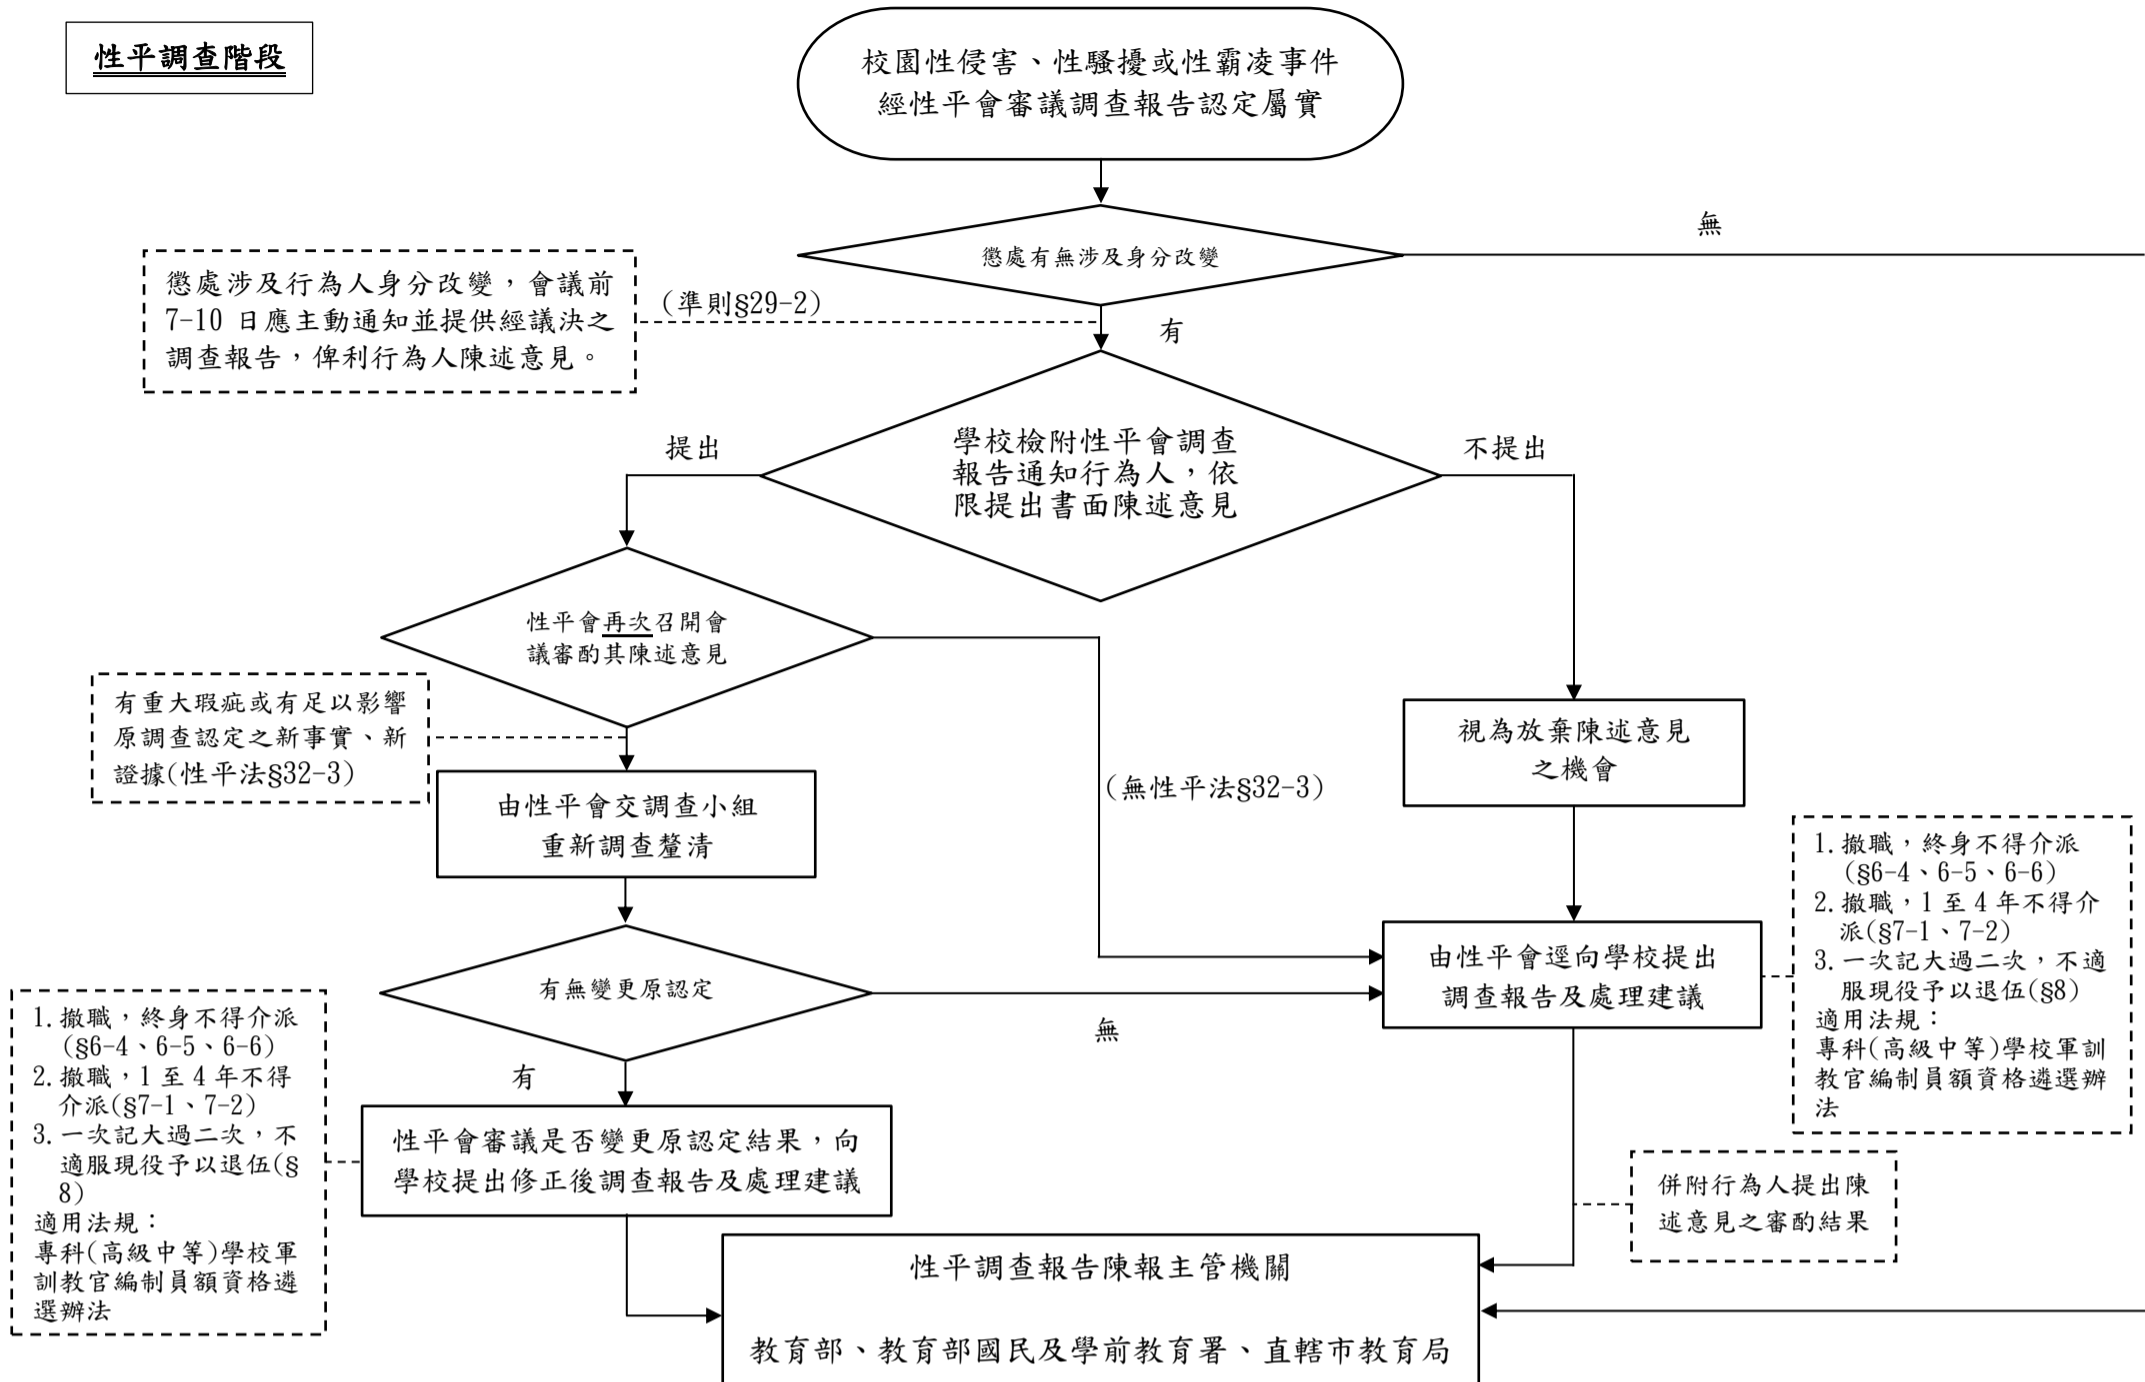

教育部所屬高級中等以上學校軍訓教官涉及校園性侵害、性騷擾或性霸凌事件屬實處置程序

性平調查階段

懲處階段